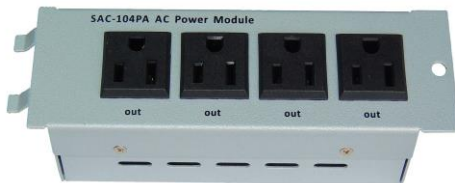

3. 有線電視放大器模組

4. 一進四出 CATV 模組

5. 一進六出 CATV 模組

6. 一進八出 CATV 模組

7. 一對七 網路交換機模組 (含 1G 網路模組)

8. 四路 110V AC 電源插座模組

9. 二進十出電話模組

詳細規格請來電或以 E-mail 索取，或進入本公司網站查詢。