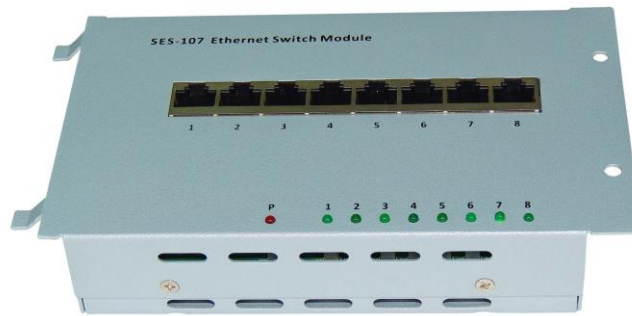

世基企網股份有限公司 宅內配線箱、模組介紹

NCC 修正「建築物電信設備及空間設置使用管理規則」，正式將光纖到府 (FTTH) 列為新建案的必備標準，已經在 2016 年 8 月 5 日起開始實施。

世基企網股份有限公司為光纖電纜、FTTH 模組等專業生產工廠，提供通過中華電信認可，光纖到府 (FTTH) 模組化的中繼設備：

1. 宅內配線箱 440mm*350mm*100mm

(可提供客製化服務)

2. 模組安裝支架

3. 有線電視放大器模組

4. 一進四出 CATV 模組

5. 一進六出 CATV 模組

6. 一進八出 CATV 模組

7. 一對七 網路交換機模組 (含 1G 網路模組)

8. 四路 110V AC 電源插座模組

9. 二進十出電話模組

詳細規格請來電或以 E-mail 索取，或進入本公司網站查詢。