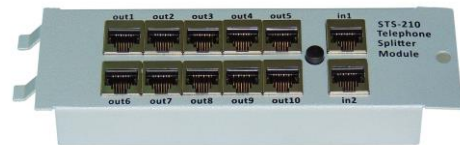

世基企網股份有限公司 宅內配線箱、模組介紹

NCC 修正「建築物電信設備及空間設置使用管理規則」，正式將光纖到府 (FTTH) 列為新建案的必備標準，已經在 2016 年 8 月 5 日起開始實施。

世基企網股份有限公司為光纖電纜、FTTH 模組等專業生產工廠，提供通過中華電信認可，光纖到府 (FTTH) 模組化的中繼設備：

1. 宅內配線箱 440mm*350mm*100mm

(可提供客製化服務)

2. 模組安裝支架

3. 有線電視放大器模組

4. 一進四出 CATV 模組

5. 一進六出 CATV 模組

6. 一進八出 CATV 模組

7. 一對七 網路交換機模組 (含 1G 網路模組)

8. 四路 110V AC 電源插座模組

9. 二進十出電話模組

詳細規格請來電或以 E-mail 索取，或進入本公司網站查詢。